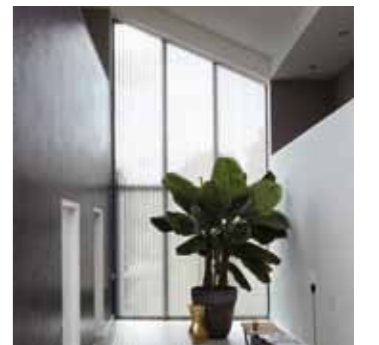

Joustavia sovelluksia

Lamellileveydet 127 mm asti voidaan valmistaa vinoihin ikkunoihin, siten katon harjassa olevat vinoikkunat voidaan sisustaa myös lamellikaihtimella.