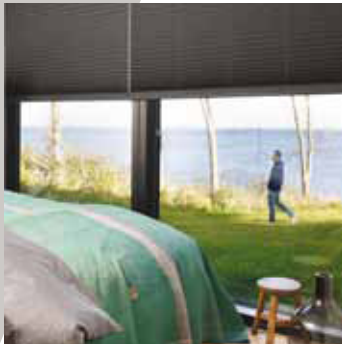

Designed by Luxaflex® Inspired by you

www.luxaflex.fi

Nauti näkymästä

Ikkuna on raami. Raami lasin, valon ja ilman ympärillä kuin myös kaikkien niiden mahdollisuuksien, mitä sinulla on kauniin kodin luomisessa.

Haluamme antaa sinulle inspiraatioita ja ideoita oikeaan auringonsuojaukseen kaikista maailman väreistä ja muodoista.

Kuka on sanonut, ettet voisi nauttia näkymästä ikkunassa vaikka se olisi verhottu kaihtimella.

Sibeliuksenkatu 4
13100 Hämeenlinna
Puh 03-6165 877
Fax 03-6165 733
myynti@laatukaihdin.com
www.laatukaihdin.com